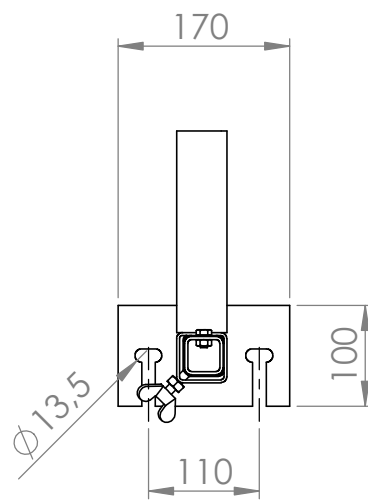

REGULEERITAV PAIGALDUSDETAIL

Kasutamine

- Kasutatakse koos turvapiirde püsttoruga

- Kaal u 3,9 kg

Tootekood

- 420208

vepe

www.metur.ee
tel. +372 53 44 86 54