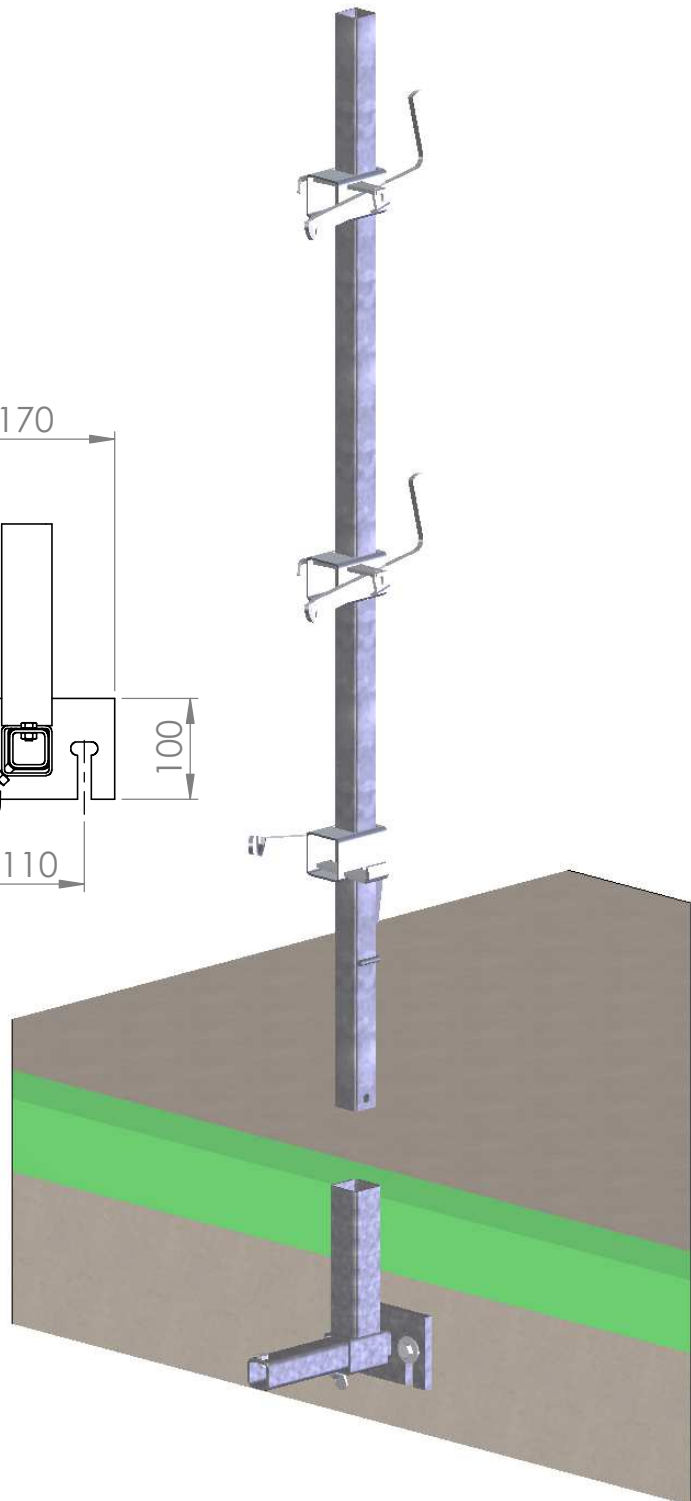

REGULEERITAV PAIGALDUSDETAIL

Kasutamine

- Kasutatakse koos turvapiirde püsttoruga

- Kaal u 3,9 kg

Tootekood

- 420208

vepe

www.metur.ee
tel. +372 53 44 86 54