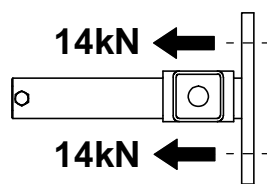

REGULEERITAV PAIGALDUSDETAIL

Kasutamine

- Kasutatakse koos turvapiirde püsttoruga

- Kaal u 3,9 kg

Tootekood

- 420208

vepe

www.metur.ee
tel. +372 53 44 86 54