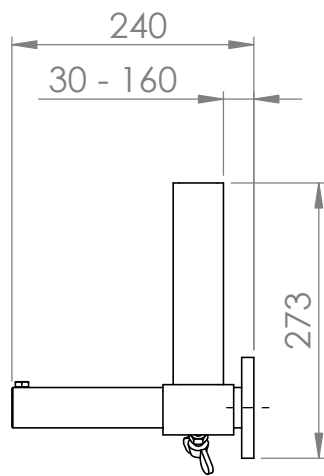

REGULEERITAV PAIGALDUSDETAIL

Kasutamine

- Kasutatakse koos turvapiirde püsttoruga

- Kaal u 3,9 kg

Tootekood

- 420208

vepe

www.metur.ee
tel. +372 53 44 86 54